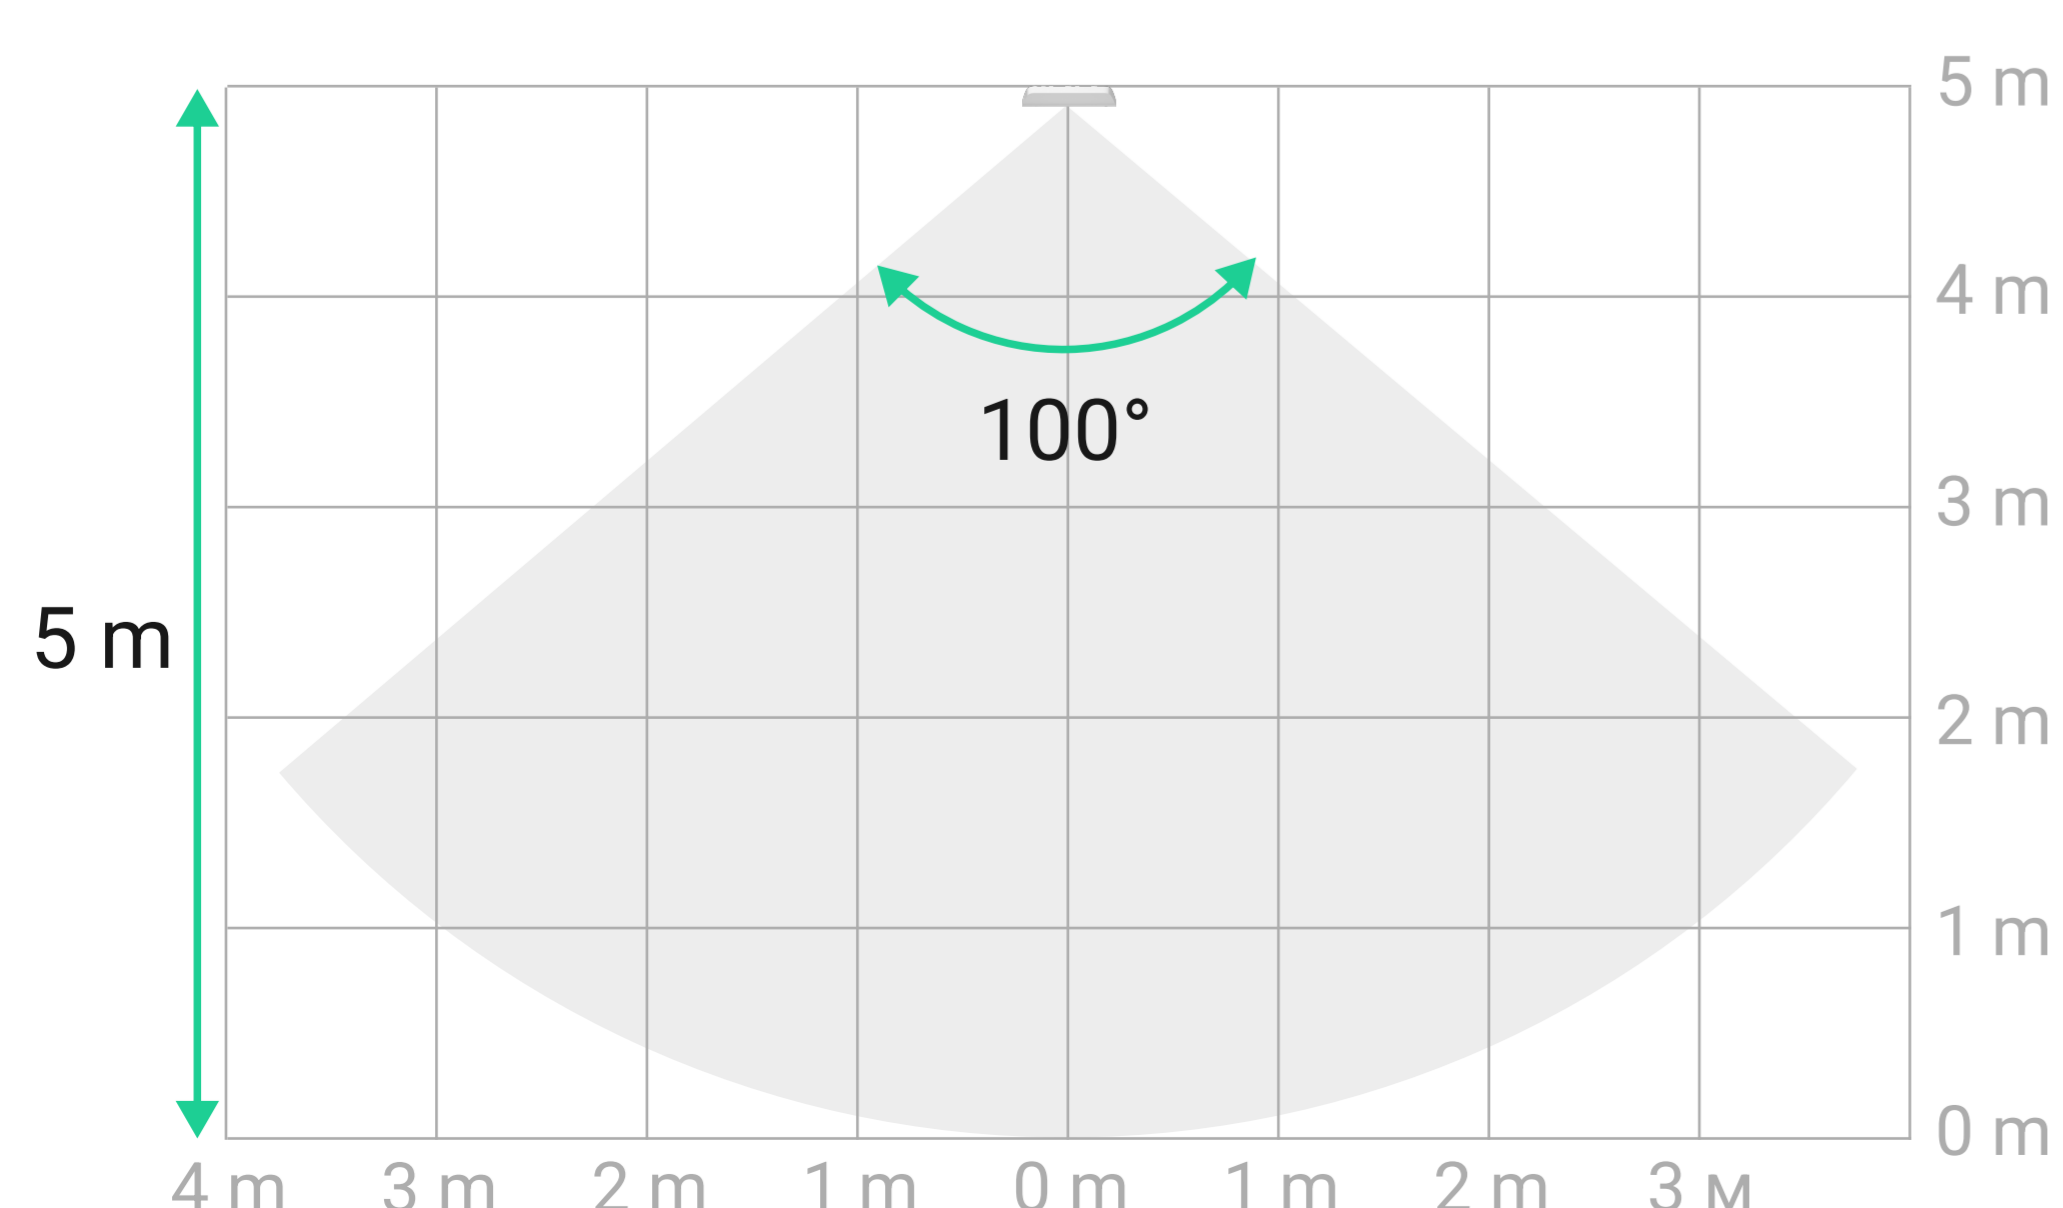

# Curtain Outdoor Mini Jeweller

Draadloze gordijnbewegingsdetector met dual-technologie voor gebruik binnen en buiten

Verticaal zicht - Hoofdmodus

Verticaal zicht - Huidiermodus

Horizontaal zicht

Boveninstallatie

## Geavanceerde detectie

- Één PIR-sensor en één K-band microgolfsensor
- Detectiebereik tot 5 m (16 ft)
- Verticale kijkhoek: 100° zonder dode hoeken onder de detector
- Horizontale kijkhoek: 15°