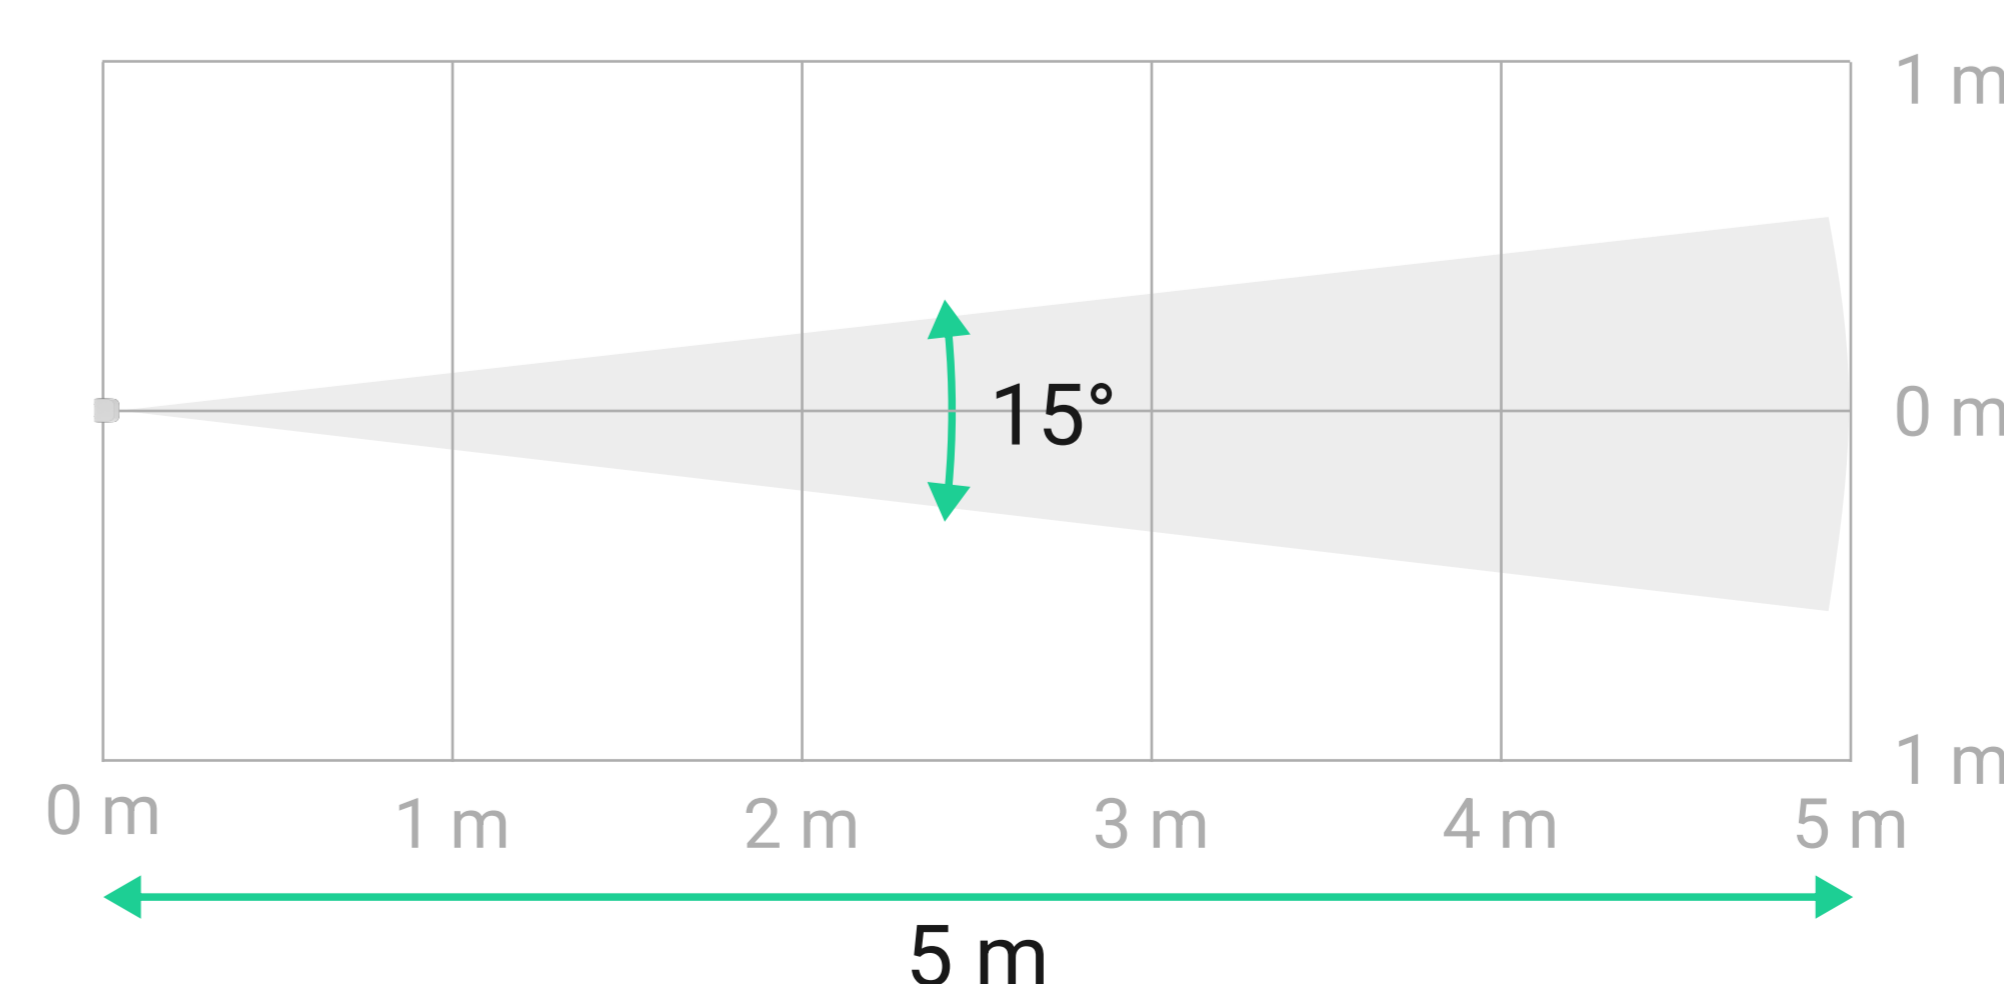

# Curtain Outdoor Mini Jeweller

Draadloze gordijnbewegingsdetector met dual-technologie voor gebruik binnen en buiten

Verticaal zicht - Hoofdmodus

Verticaal zicht - Huidiermodus

Horizontaal zicht

Boveninstallatie

## Geavanceerde detectie

- Één PIR-sensor en één K-band microgolfsensor
- Detectiebereik tot 5 m (16 ft)
- Verticale kijkhoek: 100° zonder dode hoeken onder de detector
- Horizontale kijkhoek: 15°