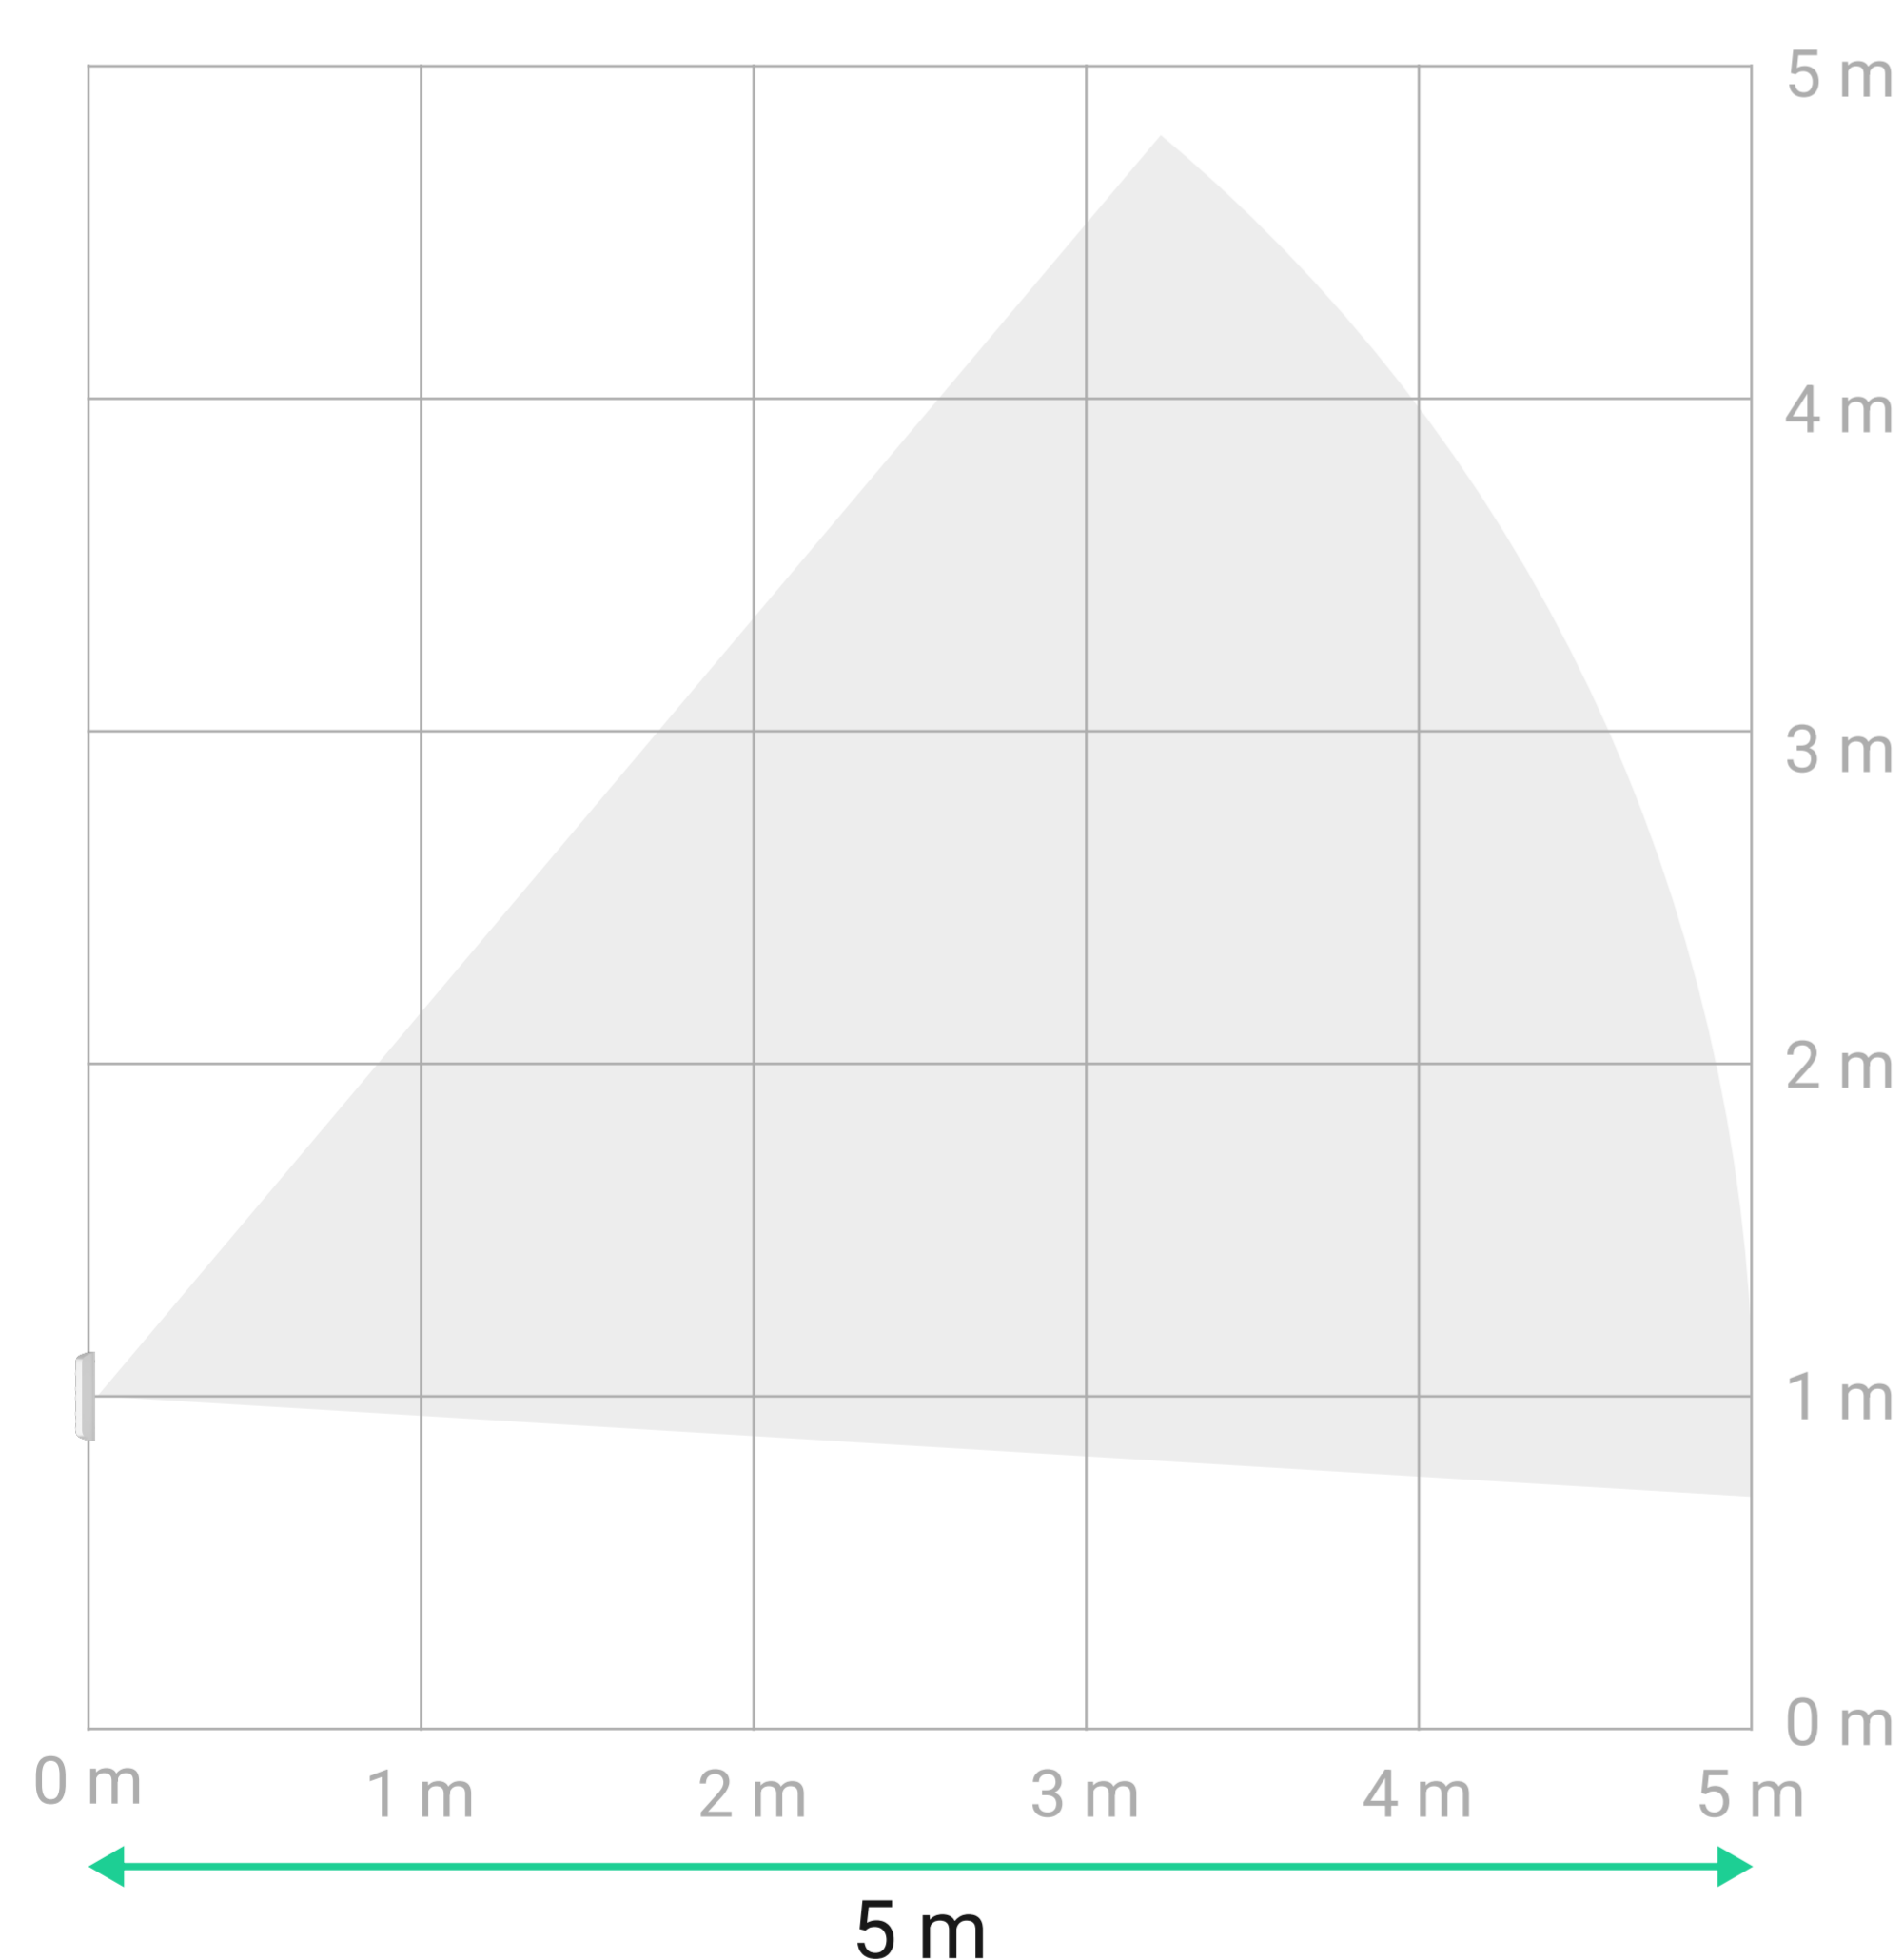

# Curtain Outdoor Mini Jeweller

Draadloze gordijnbewegingsdetector met dual-technologie voor gebruik binnen en buiten

Verticaal zicht - Hoofdmodus

Verticaal zicht - Huidiermodus

Horizontaal zicht

Boveninstallatie

## Geavanceerde detectie

- Één PIR-sensor en één K-band microgolfsensor
- Detectiebereik tot 5 m (16 ft)
- Verticale kijkhoek: 100° zonder dode hoeken onder de detector
- Horizontale kijkhoek: 15°