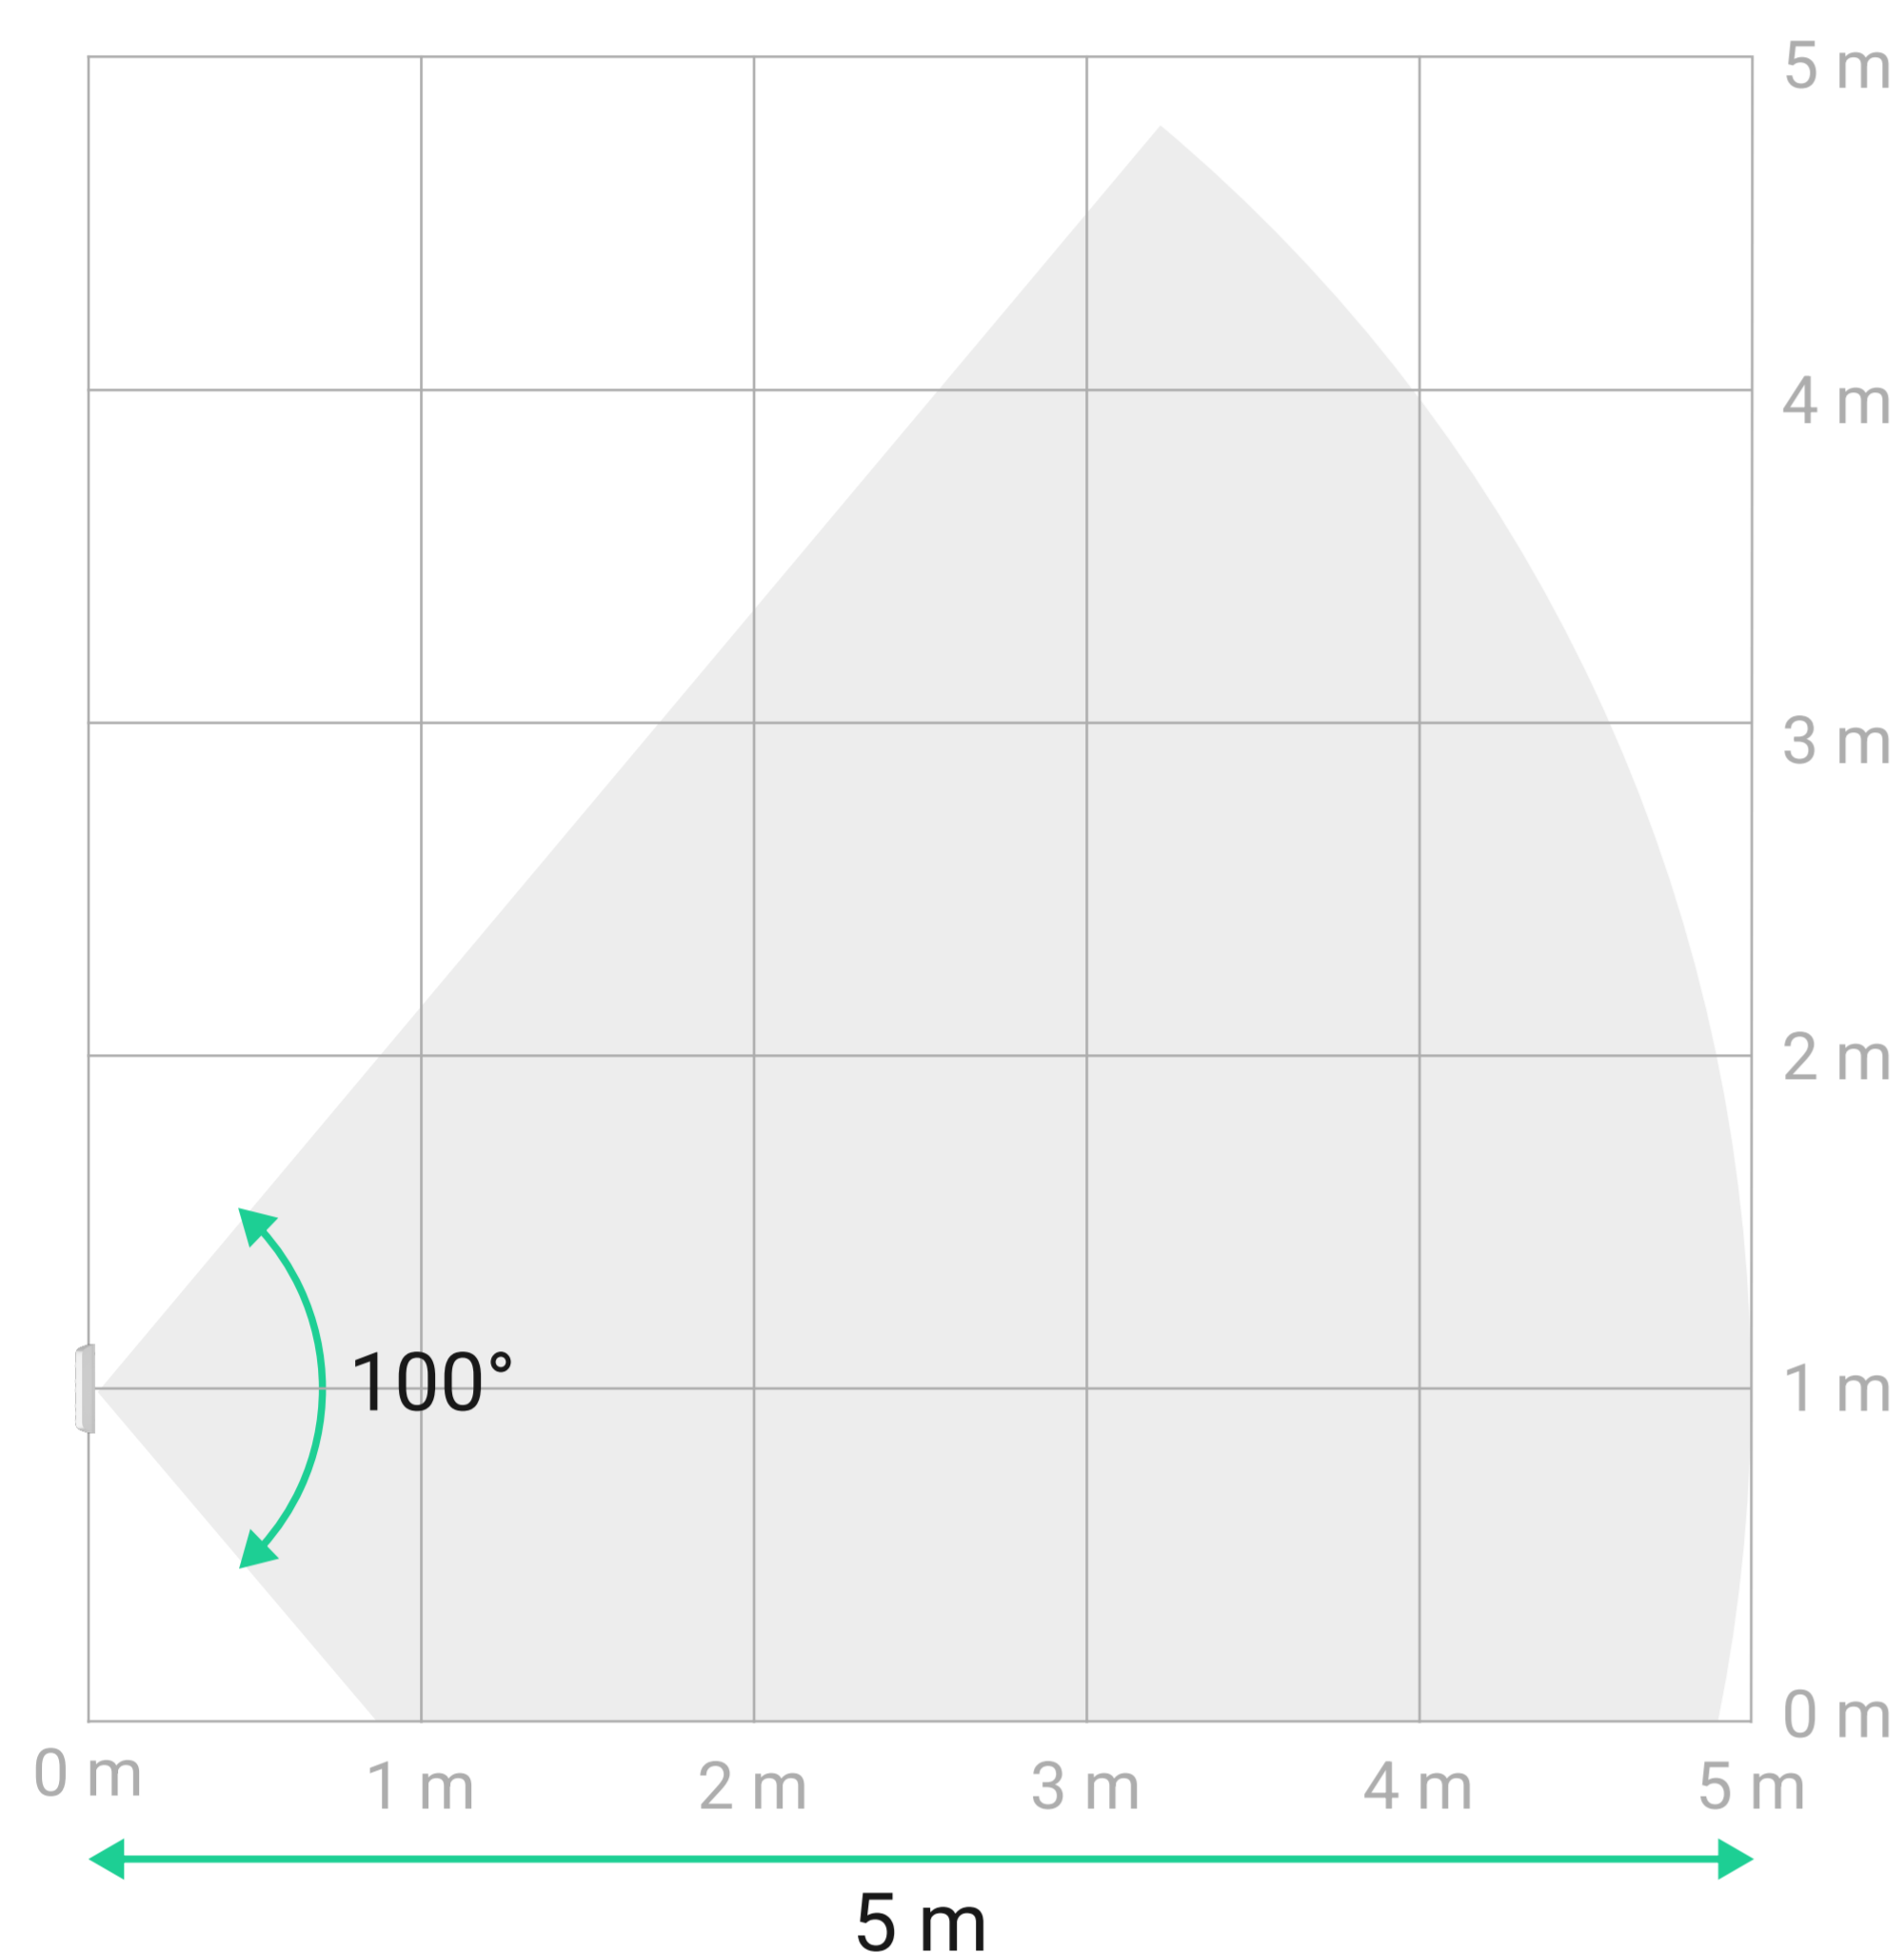

# Curtain Outdoor Mini Jeweller

Draadloze gordijnbewegingsdetector met dual-technologie voor gebruik binnen en buiten

Verticaal zicht - Hoofdmodus

Verticaal zicht - Huidiermodus

Horizontaal zicht

Boveninstallatie

## Geavanceerde detectie

- Één PIR-sensor en één K-band microgolfsensor
- Detectiebereik tot 5 m (16 ft)
- Verticale kijkhoek: 100° zonder dode hoeken onder de detector
- Horizontale kijkhoek: 15°